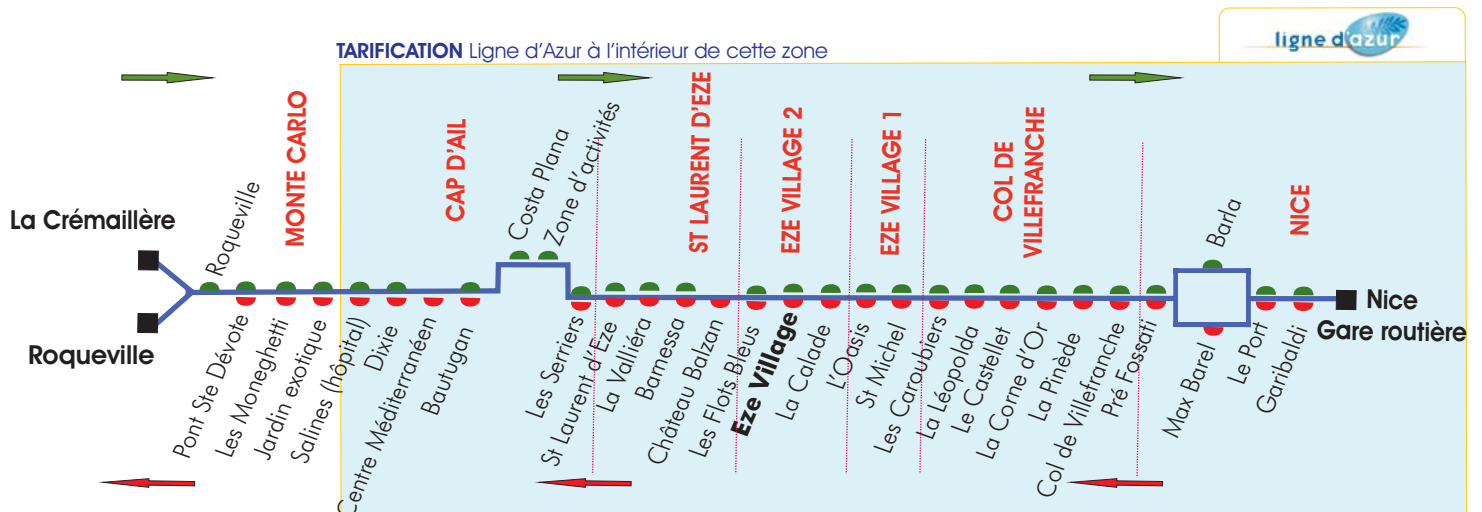

La tarification TAM s'applique sur cette ligne.

ATTENTION : pour les trajets effectués à l'intérieur de la zone Ligne d'Azur, tarification spécifique.

NICE • BEAUSOLEIL

Direction Beausoleil

NICE
EZE
MONTE CARLO

Gare Routière
Village
Roqueville

du lundi au samedi						
7:20	9:00	10:40	12:30	14:15	16:10	18:15
7:40	9:20	11:00	12:50	14:35	16:30	18:35
8:00	9:40	11:20	13:15	15:10	17:00	18:55

BEAUSOLEIL • NICE

Direction Nice

MONTE CARLO
EZE
NICE

Crémaillère
Village
Gare Routière

du lundi au samedi						
8:00	9:45	11:25	13:20	15:15	17:05	19:00
8:15	10:00	11:40	13:35	15:30	17:20	19:15
8:40	10:20	12:05	14:00	16:00	18:00	19:40

VALIDABLES A PARTIR DU
05 SEPTEMBRE 2005